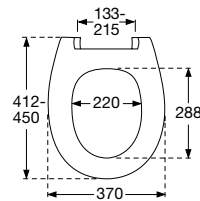

Pressalit Calmo® met soft close, incl. BZ5 vast scharnier
Pressalit Calmo® met soft close, incl. D15 uni scharnier
Pressalit Calmo® met soft close / lift-off, incl. D72 uni scharnier

Bestelnr. 556xxx-BZ5999 met deksel
Bestelnr. 556xxx-D15999 met deksel
Bestelnr. 556xxx-D72999 met deksel

Design/Bouwjaar

Pressalit, 2007, gedeponeerd handelsmerk of geregistreerd model

Productomschrijving

PRESSALIT closetzitting met deksel, model "Calmo", Art. nr. 556 uit door en door gekleurd Duroplast, met roestvrijstalen scharnieren.

- met BZ5 vast scharnier, D15/D72 uni scharnier uit roestvrijstaal.
- afstand scharniergaten: BZ5: 155 mm, D15/D72: 133-215 mm
- belastbaarheid zittingring max. 240 kg.
- brede toepasbaarheid op universele closetpotten.
- 10 jaar garantie.

Kleuroverzicht xxx

000 wit, 001 zwart, 052 manhattan, 273 pergamon

Alternatieve scharnieren

D01 Uni-steekscharnier
D02 Uni-flex scharnier met kantelbevestiging
D73 Uni-steekscharnier voor lift-off
D69 Uni-flex scharnier met kantelbevestiging voor lift-off

Scharnieroppervlak

999 Roestvrijstaal

Onderdelen

A4030 Elastische buffer voor deksel, grijs
A4001 Elastische buffer voor zitting, grijs

BZ5

BZ5

D15

D15

D72

D72

De tijd van dichtvallende toiletzittingen is voorbij.
Nu is er Calmo - een stille luxe. Een toiletzitting met minimalistische en zuivere lijnen, voorzien van soft close.