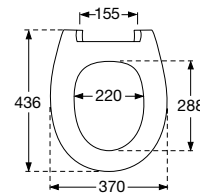

Pressalit Calmo® met soft close, incl. BZ5 vast scharnier
Pressalit Calmo® met soft close, incl. D15 uni scharnier
Pressalit Calmo® met soft close / lift-off, incl. D72 uni scharnier

Bestelnr. 556xxx-BZ5999 met deksel
Bestelnr. 556xxx-D15999 met deksel
Bestelnr. 556xxx-D72999 met deksel

Design/Bouwjaar

Pressalit, 2007, gedeponeerd handelsmerk of geregistreerd model

Productomschrijving

PRESSALIT closetzitting met deksel, model "Calmo", Art. nr. 556 uit door en door gekleurd Duroplast, met roestvrijstalen scharnieren.

- met BZ5 vast scharnier, D15/D72 uni scharnier uit roestvrijstaal.
- afstand scharniergaten: BZ5: 155 mm, D15/D72: 133-215 mm
- belastbaarheid zittingring max. 240 kg.
- brede toepasbaarheid op universele closetpotten.
- 10 jaar garantie.

Kleuroverzicht xxx

000 wit, 001 zwart, 052 manhattan, 273 pergamon

Alternatieve scharnieren

D01 Uni-steekscharnier
D02 Uni-flex scharnier met kantelbevestiging
D73 Uni-steekscharnier voor lift-off
D69 Uni-flex scharnier met kantelbevestiging voor lift-off

Scharnieroppervlak

999 Roestvrijstaal

Onderdelen

A4030 Elastische buffer voor deksel, grijs
A4001 Elastische buffer voor zitting, grijs

BZ5