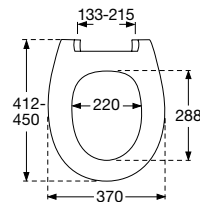

Pressalit Calmo® met soft close, incl. BZ5 vast scharnier
Pressalit Calmo® met soft close, incl. D15 uni scharnier
Pressalit Calmo® met soft close / lift-off, incl. D72 uni scharnier

Bestelnr. 556xxx-BZ5999 met deksel
Bestelnr. 556xxx-D15999 met deksel
Bestelnr. 556xxx-D72999 met deksel

Design/Bouwjaar

Pressalit, 2007, gedeponeerd handelsmerk of geregistreerd model

Productomschrijving

PRESSALIT closetzitting met deksel, model "Calmo", Art. nr. 556 uit door en door gekleurd Duroplast, met roestvrijstalen scharnieren.

- met BZ5 vast scharnier, D15/D72 uni scharnier uit roestvrijstaal.
- afstand scharniergaten: BZ5: 155 mm, D15/D72: 133-215 mm
- belastbaarheid zittingring max. 240 kg.
- brede toepasbaarheid op universele closetpotten.
- 10 jaar garantie.

Kleuroverzicht xxx

000 wit, 001 zwart, 052 manhattan, 273 pergamon

Alternatieve scharnieren

D01 Uni-steekscharnier
D02 Uni-flex scharnier met kantelbevestiging
D73 Uni-steekscharnier voor lift-off
D69 Uni-flex scharnier met kantelbevestiging voor lift-off

Scharnieroppervlak

999 Roestvrijstaal

Onderdelen

A4030 Elastische buffer voor deksel, grijs
A4001 Elastische buffer voor zitting, grijs

BZ5

BZ5

D15

D15

D72

D72

De tijd van dichtvallende toiletzittingen is voorbij.
Nu is er Calmo - een stille luxe. Een toiletzitting met minimalistische en zuivere lijnen, voorzien van soft close.