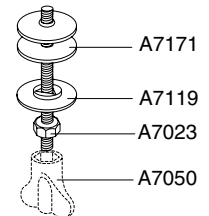

Scharnieroppervlak

999 Roestvrijstaal

Onderdelen

A4030 Elastische buffer voor deksel, grijs
A4001 Elastische buffer voor zitting, grijs

BZ5

BZ5

D15

D15