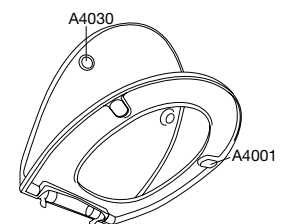

D72

De tijd van dichtvallende toiletzittingen is voorbij.
Nu is er Calmo - een stille luxe. Een toiletzitting met minimalistische en zuivere lijnen, voorzien van soft close.