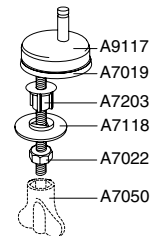

Scharnieroppervlak

999 Roestvrijstaal

Onderdelen

A4030 Elastische buffer voor deksel, grijs
A4001 Elastische buffer voor zitting, grijs

BZ5

BZ5

D15

D15