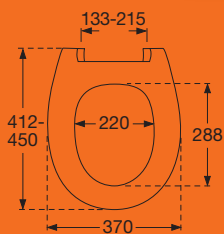

CALMO

Nr. 556000-D71999
Universal beslag med lift-off
000 hvid, 001 sort, 273 pergamon