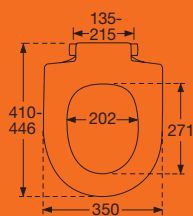

DELIGHT

Nr. 492000-D78999
Universal flex beslag med lift-off
000 hvid, 001 sort