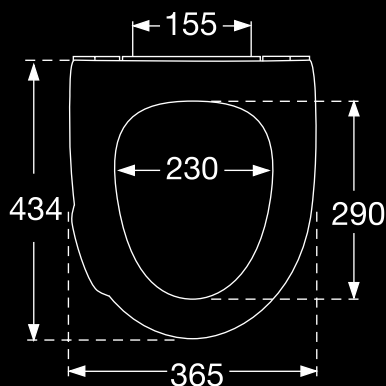

Batterieaustausch und weitere technische Angaben:

www.pressalit.de/autoclose

Wir machen darauf aufmerksam, dass der Infrarot-Strahl hier nur zu sehen ist, um die Funktion des Sensors zu illustrieren. Tatsächlich ist er unsichtbar. Pressalit gewährt eine 10-jährige Garantie auf WC-Sitze mit AutoClose®, jedoch mit Ausnahme elektronischer Komponenten, bei denen eine 2-jährige Garantie gilt.

Pressalit GmbH
Ramskamp 71-75
D-25337 Elmshorn
Tel. (+49) 04121/78887-0
Fax (+49) 04121/78887-20
gmbh@pressalit.com
www.pressalit.com

HPK Karlin
Bodenacher 19
CH-2564 Bellmund
Tel. (+41) 032/331 56 16/17
Fax (+41) 032/331 57 16
info@hpk-karlin.ch
www.hpk-karlin.ch

Franz Schrögenauer Ges.m.b.H.
Rottenbacher Str. 23
A-4680 Haag am Hausruck
Tel. (+43) 07732/3911-0
Fax (+43) 07732/3919
office@schroegenauer.at
www.schroegenauer.at

Pressalit A/S
Pressalitvej 1
DK-8680 Ry
Tel. (+45) 8788 8788
Fax (+45) 8788 8789
pressalit@pressalit.com
www.pressalit.com
– a division of Pressalit Group A/S

Seats for your senses