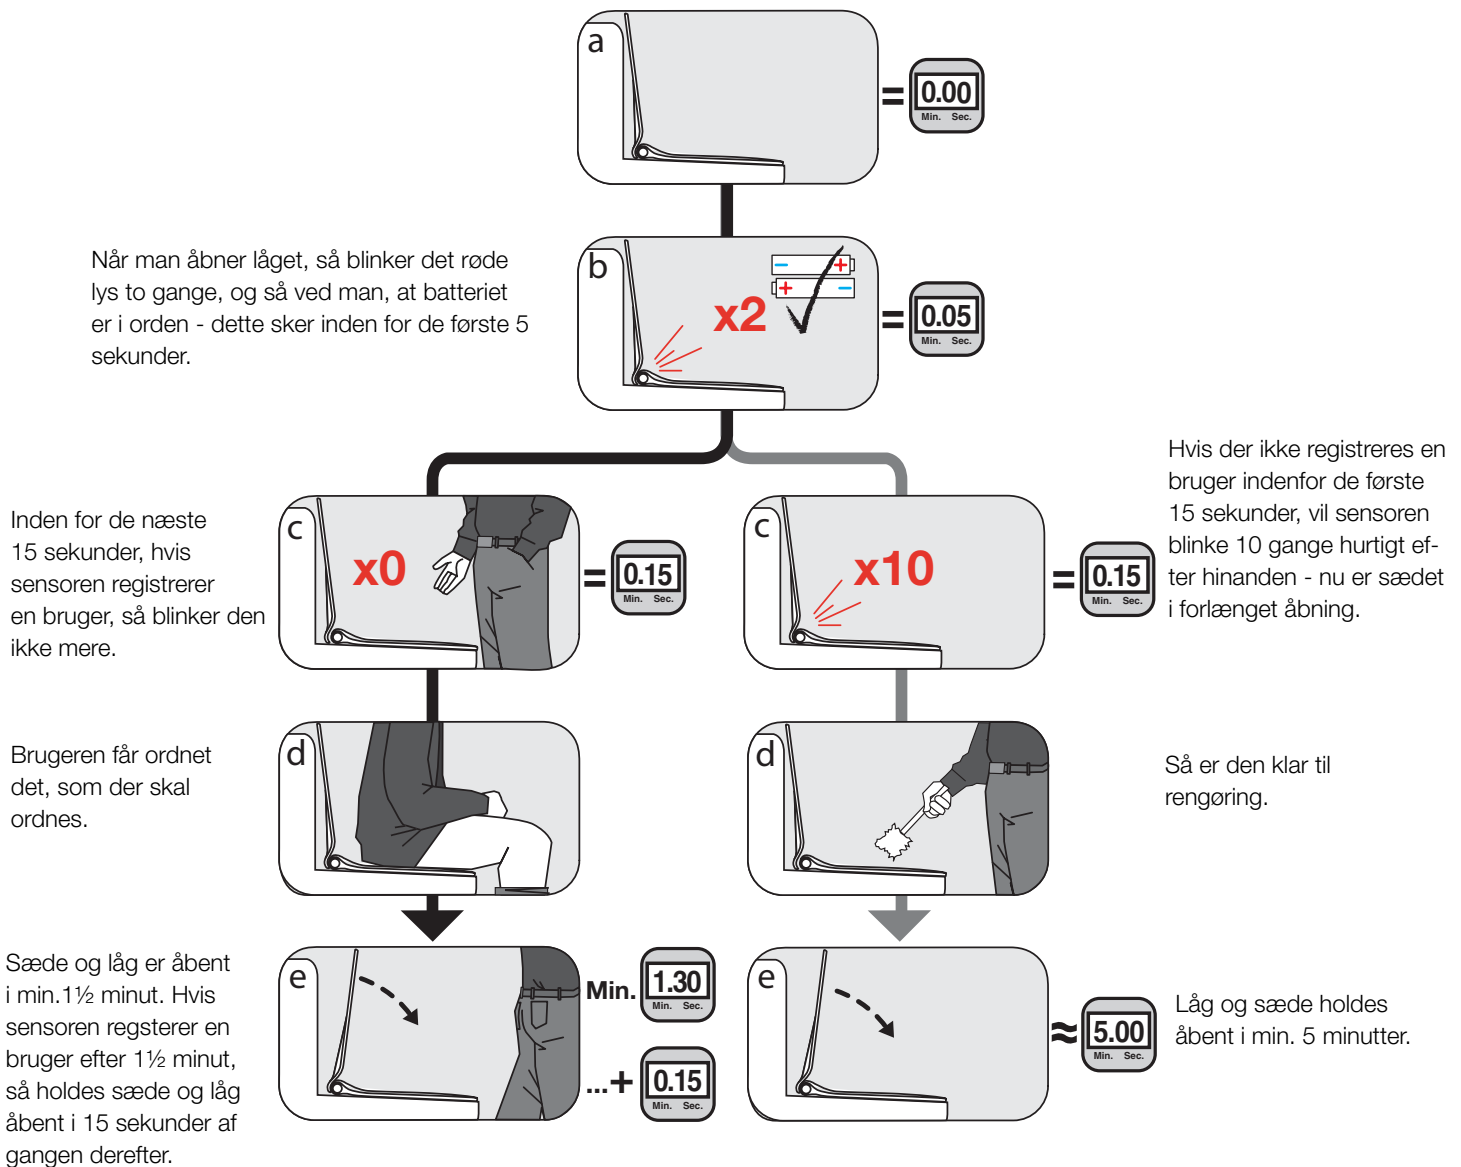

## Funktionsbeskrivelse af AutoClose®

Nedenstående tegning er beskrivelse af alle de funktioner, som AutoClose® sædet indeholder. Den mørke linje er "standardvejen", og den lyse linje er forlænget åbningstid.