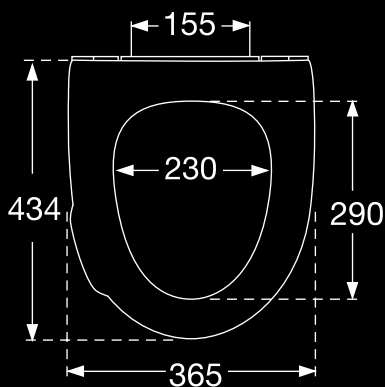

Batteriskift og yderligere teknisk info:

www.pressalit.dk/autoclose

Vi gør opmærksom på, at laserstrålen ikke lyser, men udelukkende illustrerer sensoren i AutoClose®.
Pressalit yder 10 års garanti på toiletsæder med AutoClose®,
dog med undtagelse af elektroniske komponenter, hvor der ydes 2 års garanti.

Pressalit A/S
Pressalitvej 1
8680 Ry
Tlf.: 8788 8788, fax: 8788 8789
Direkte til salgsafd.:
Tlf.: 8788 8990, fax: 8788 8639
pressalit@pressalit.com
www.pressalit.dk
– a division of Pressalit Group A/S

Seats for your senses