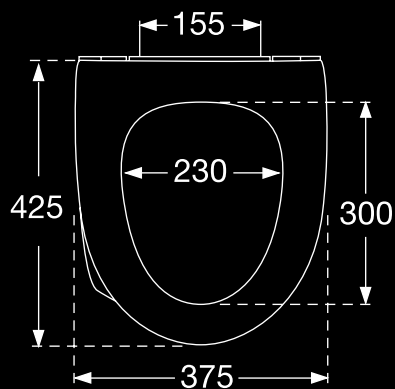

Batteriskift og yderligere teknisk info:

www.pressalit.dk/autoclose

Vi gør opmærksom på, at laserstrålen ikke lyser, men udelukkende illustrerer sensoren i AutoClose®.
Pressalit yder 10 års garanti på toiletsæder med AutoClose®,
dog med undtagelse af elektroniske komponenter, hvor der ydes 2 års garanti.

Pressalit A/S
Pressalitvej 1
8680 Ry
Tlf.: 8788 8788, fax: 8788 8789
Direkte til salgsafd.:
Tlf.: 8788 8990, fax: 8788 8639
pressalit@pressalit.com
www.pressalit.dk
– a division of Pressalit Group A/S

Seats for your senses