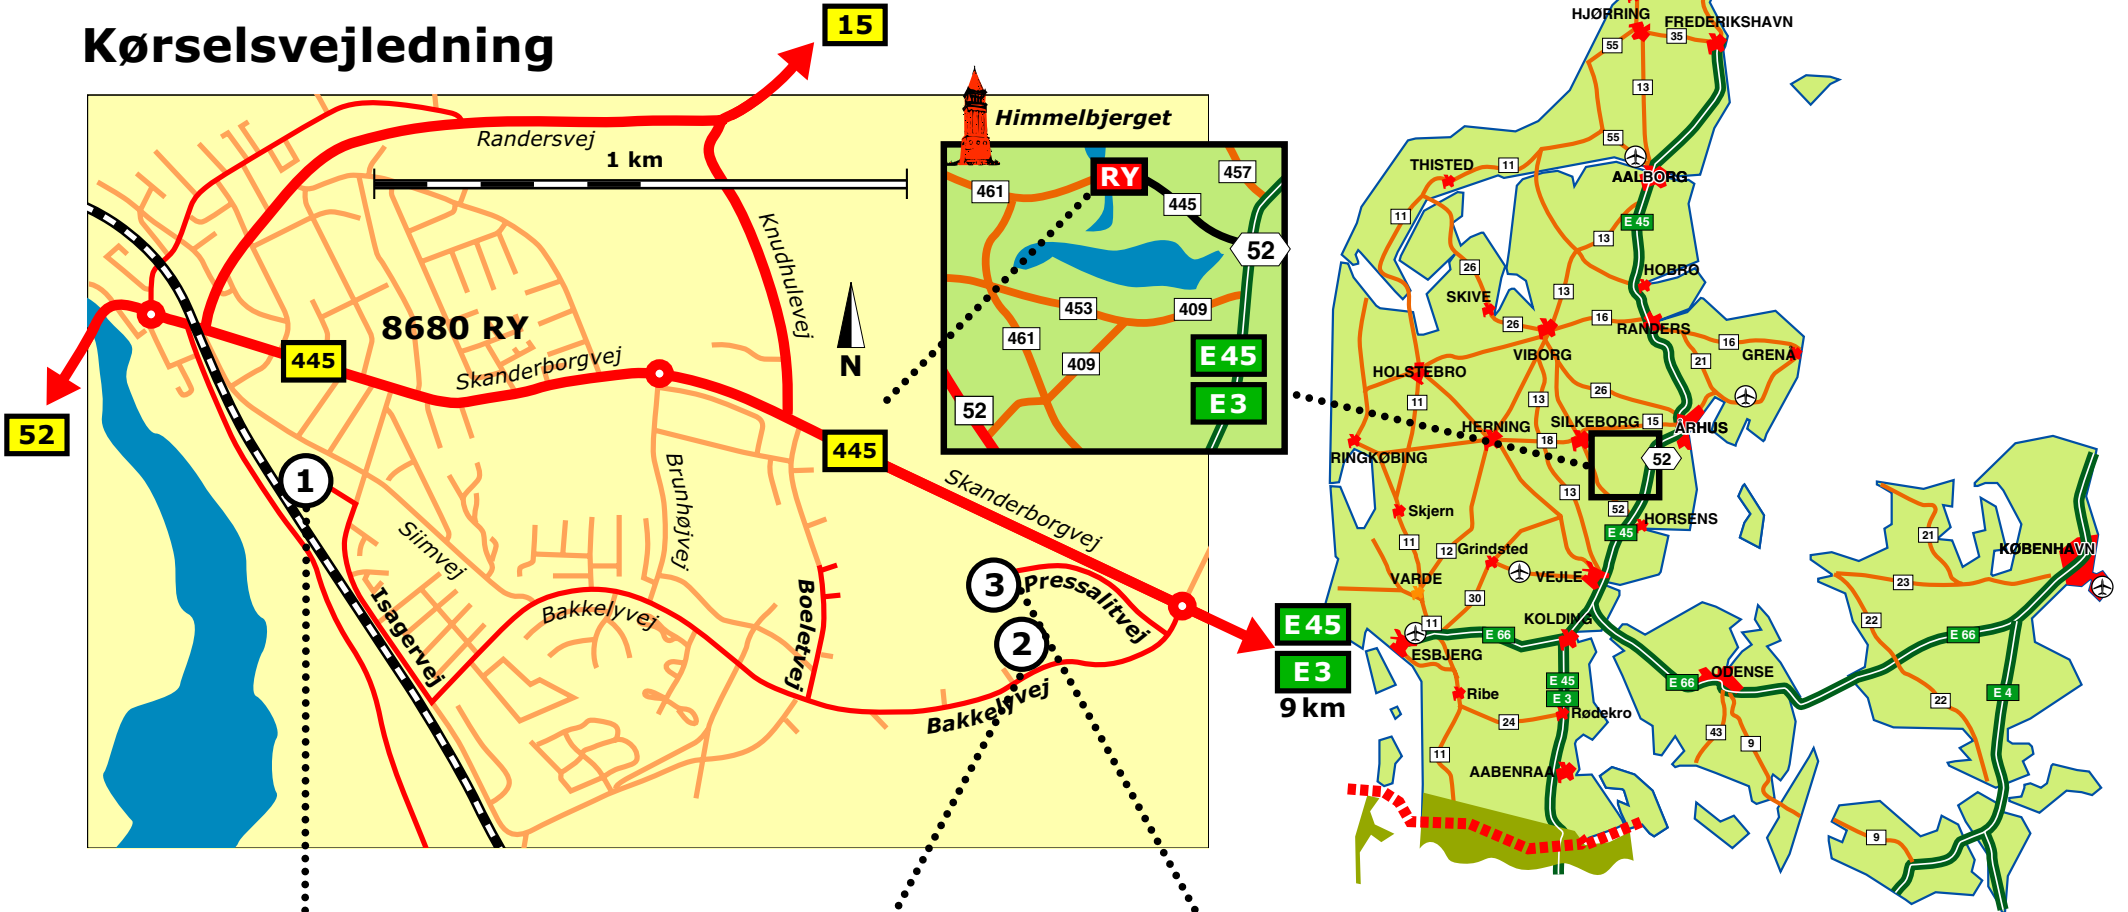

Kørselsvejledning