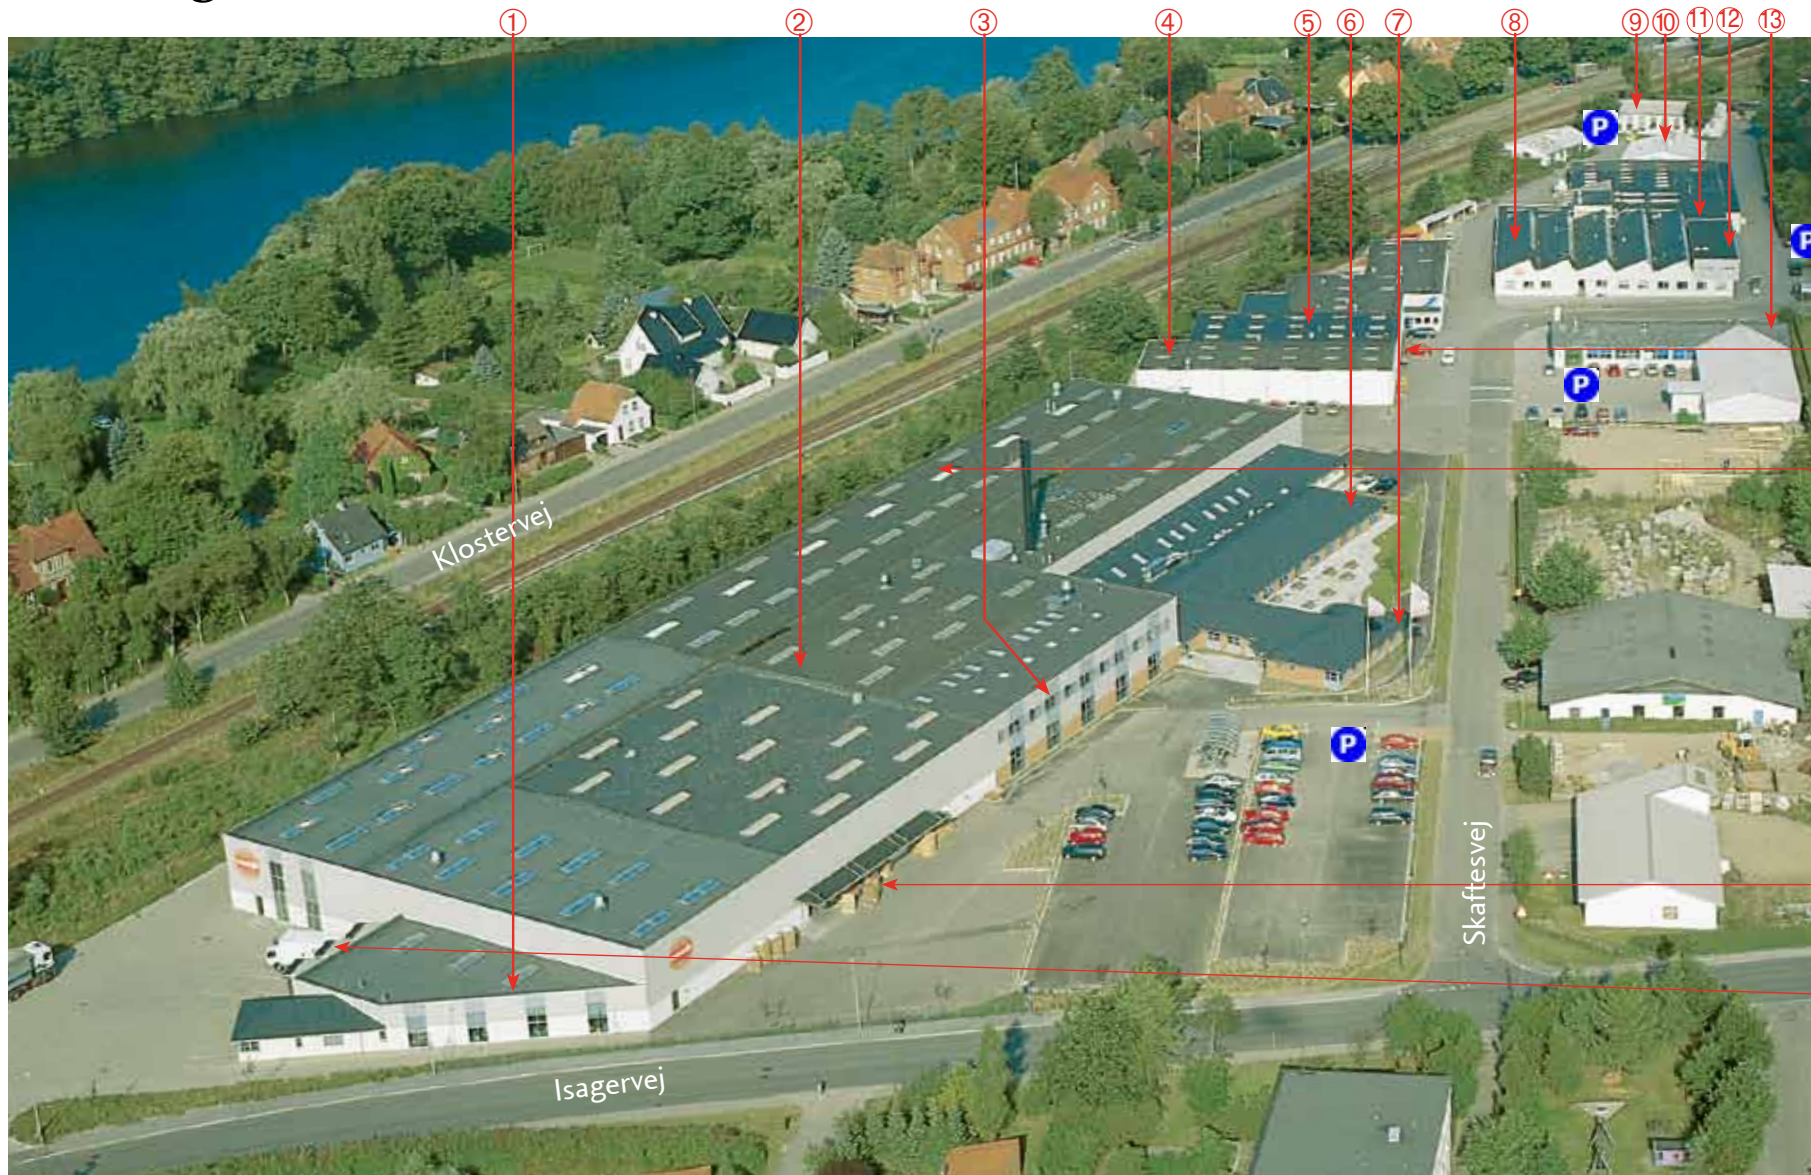

Oversigtskort fabrik

PRESSALIT®

Vareindlevering:
Generelt:
Port 11

Vareindlevering:
Plastråvarer:
Port 17-18

Vareindlevering:
Emballage/sæder:
Port 8

Vareudlevering:
Port 19-20-21

- ① Forsendelse
- ② Plastfabrik (presseri, robot, pakkeri)
- ③ Kvalitet & Miljø, indkøb
- ④ Produktionsteknik og -udvikling

- ⑤ Maskin & Teknik/El-afdeling
- ⑥ Cafélitten og showroom
- ⑦ Driftskontor, uddannelse
- ⑧ Beslag

- ⑨ Future House
- ⑩ OEM-sæder/Care udvikling
- ⑪ Care-produktion
- ⑫ Uddannelseslokale
- ⑬ Care-lager/indkøb