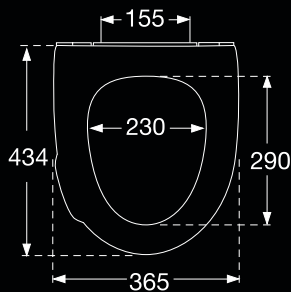

Prüfen Sie anhand der Abmessungen, ob der Sitz auf Ihr WC passt.

MODERN ART MIT AUTOCLOSE®, NO. 672

Modern Art mit AutoClose® hat eine elegante Formgebung mit hübschen kurvigen Linien. Modern Art mit AutoClose® passt auf eine Vielzahl universeller WC-Becken.