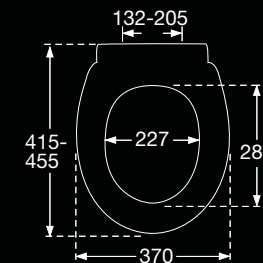

Wood:

609 Walnut

616 Cherry

622 Natural oak

Exclusive wooden seat for the connoisseur.

Pressalit A/S, Pressalitvej 1, DK-8680 Ry,
Tel. (+45)8788 8788, Fax (+45) 8788 8789
pressalit@pressalit.com, www.pressalit.com
- a division of Pressalit Group A/S