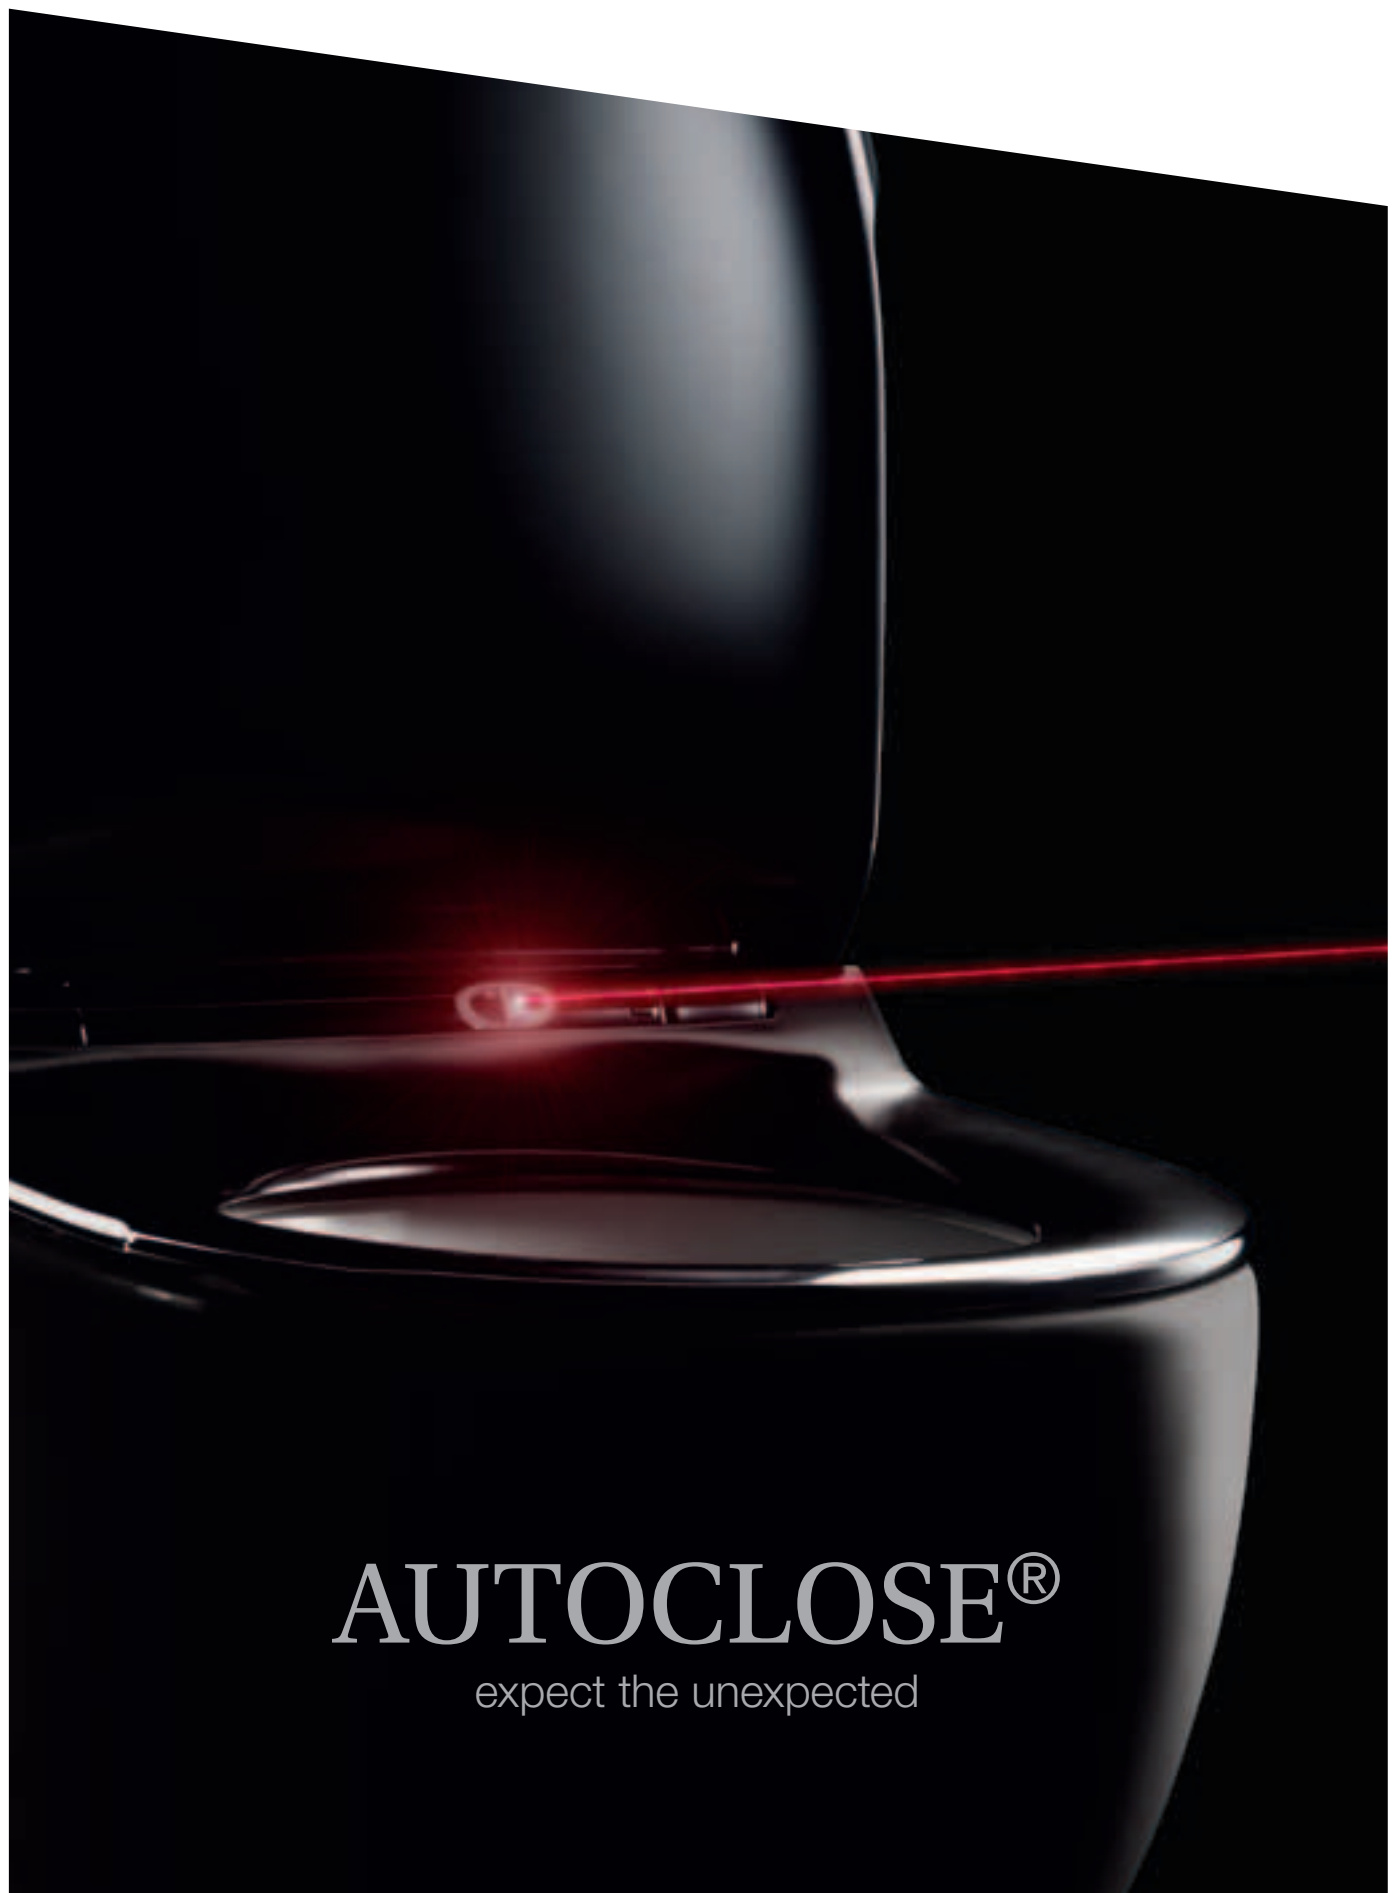

seats for your senses
www.pressalit.com

PRESSALIT®
seats

AUTOCLOSE®
expect the unexpected