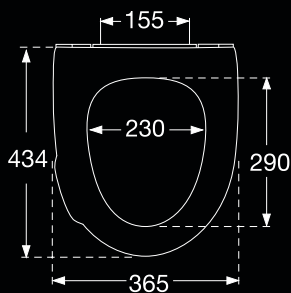

Utilisez les dimensions pour vérifier que la lunette est adaptée à votre cuvette.

MODERN ART AVEC AUTOCLOSE®, N° 672

L'abattant Modern Art avec AutoClose® présente des formes élégantes aux lignes courbées. Une poignée pratique et hygiénique est intégrée à la fois à la lunette et au couvercle. L'abattant Modern Art avec AutoClose® convient à une large gamme de cuvettes courantes.