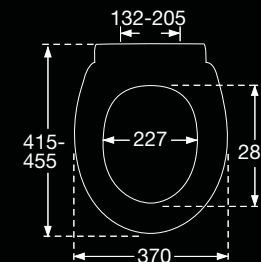

Der Deckel hat einen kleinen Griff, der die hygienische Dimension des Sitzes verstärkt.

Pressalit Opalion passt auf den meisten gängigen WC-Becken.

609 Walnuss  
616 Kirschbaum  
622 Eiche natur

Nicht auf Lager.  
Individualanfertigung.